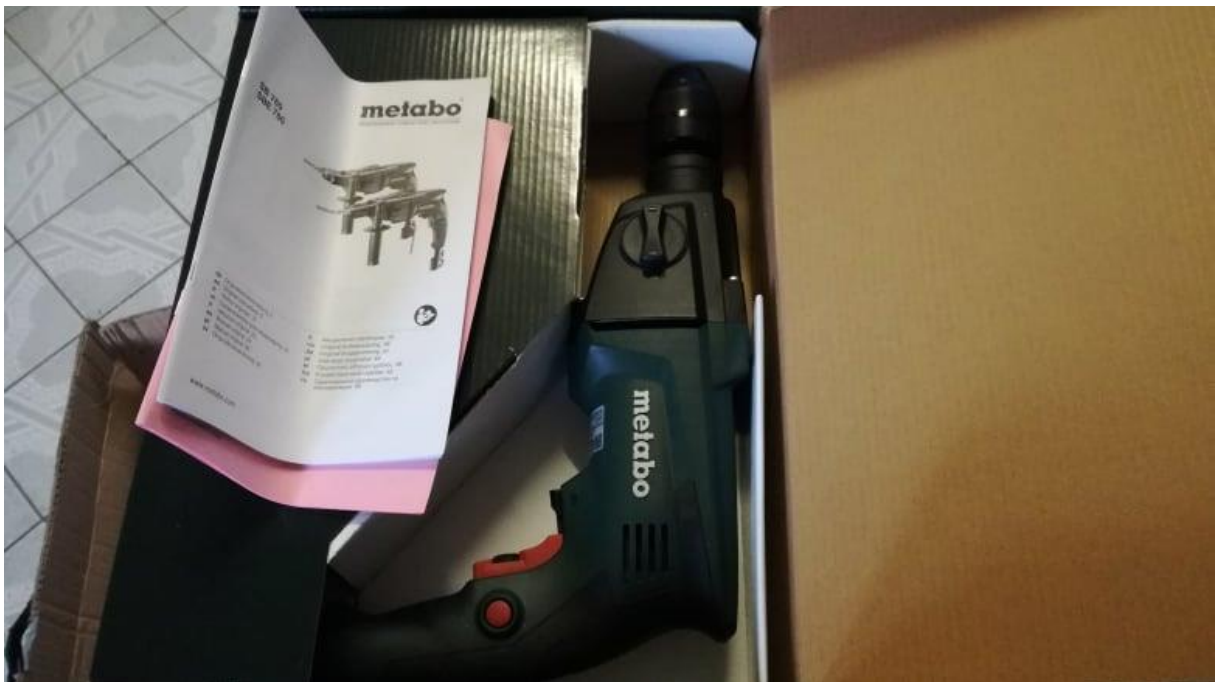

Krause –Pro Tec Alumínium gurulóállvány 6,3 m

Zarges Z200 kétrészes deltafokos tolólétra

Egytengelyes utánfutó + tartozékok

ASUS VivoBook S15 S531FL-BQ574 Kék laptop

BROTHER MFC-L2712DW Multifunkciós Nyomtató

MAKITA HM1317C Bontókalapács kofferben

Extol Elektromos festék és habarcskeverő

Makita GA9020 Sarokcsiszoló

Makita GA5030R Sarokcsiszoló

Metabo SBE 760 Kétssebességű ütvefűró

Makita HS6601J Körfűrész

Altrad Betonkeverő